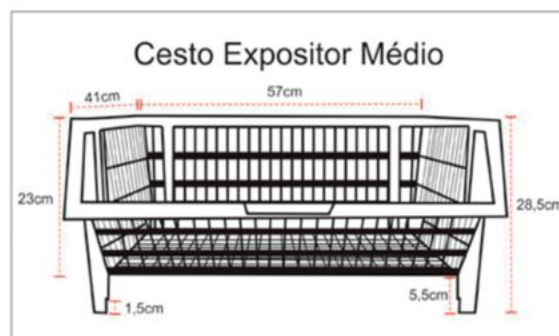

Cesto Expositor Médio

INFORMAÇÕES TÉCNICAS

Dimensões Externas: C:570 | L:410 | A:285 | mm

Capacidade: 15 Kg

Peso: 0,904 Kg

Material: PP

[Diferenciais »](#)

[Aplicações »](#)