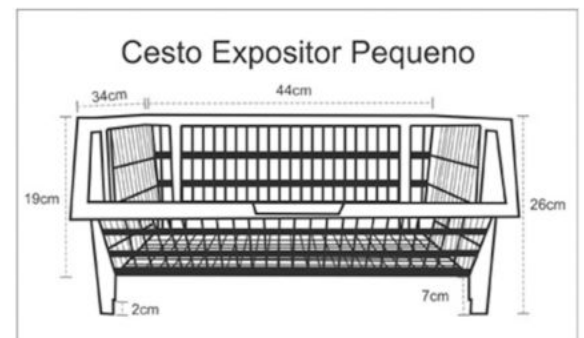

Cesto Expositor Pequeno

INFORMAÇÕES TÉCNICAS

Dimensões Externas: C:435 | L:340 | A:260 | mm

Capacidade: 10 Kg

Peso: 0,720 Kg

Material: PP

[Diferenciais »](#)

[Aplicações »](#)