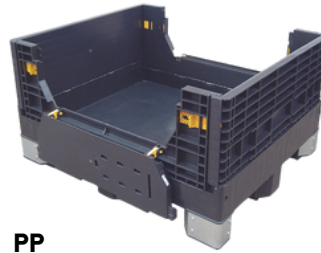

06

Linha de Carros Coletores

- Linha Avícula - Aves Vivas
- Linha Horti Frut - Caixas Vazadas
- Linha Contentor 40

LINHA CAIXA PALLET GLT

cores especiais sob consulta

MAXICAIXA
By Green Packing

PP
C:1200 | L:1000 | A:860 mm
Capacidade: 707 L
Peso:50 Kg

GLT MOBIL

PP
C:1200 | L:1000 | A:860 mm
Capacidade: 707 L
Peso: 61 Kg

GLT HEAVY

PP
C:1200mm | L:1000 | A:660
Capacidade: 500 L
Peso: 46Kg

GLT TITANIUM

PP
C:1200mm | L:1000 | A:860
Capacidade: 725 L
Peso: 51 Kg

GLT TITANIUM

PP
C:1000 | L:1200 | A:60 mm
Peso: 8Kg

TAMPA GLT 201

C:1200 | L:1000 | A:860 | mm
Carga Dinâmica:800 KG
Carga Estática:2100 KG
Peso: 51 Kg
PE ou PP

GLT TITANIUM

LINHA PALLET

cores especiais sob consulta