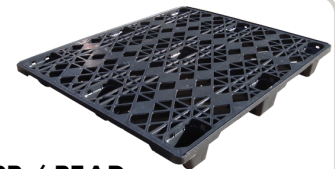

PP / PEAD
C:1200 | L:1000 | A:150 mm
Carga Dinâmica:1000 KG
Carga Estática:2600 KG
Peso: 7,9 Kg

LEVE - 1210