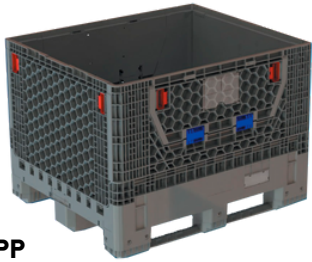

LINHA CAIXA PALLET GLT

cores especiais sob consulta

MAXICAIXA
By Green Packing

PP
C:1200 | L:1000 | A:860 mm
Capacidade: 707 L
Peso:50 Kg

GLT MOBIL