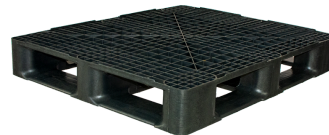

PP / PEAD
C:1200 | L:1000 | A:165 mm
Carga Dinâmica:1500 KG
Carga Estática:7500 KG
Peso: 18,5 Kg

PESADO - 1210-6